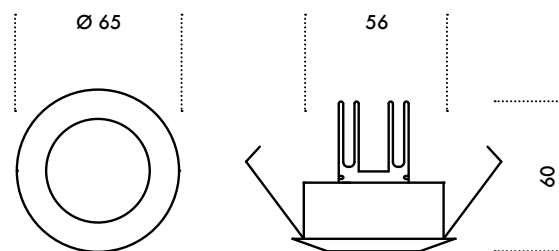

MONACO

Spot orientabile FA115

Spot orientabile con LED multi-potenza con cover in metallo, adatto ad illuminare situazioni di decoro, dettagli architettonici e/o particolari d'arredo.

Adjustable spotlight with LED Multi-Power, with metal cover, suitable to illuminate decorations, architectural details and/or parts to furniture.

Primer plano de LED con multi-cubierta de metal, adecuado para situaciones de iluminación decorativa, detalles arquitectónicos y/o mobiliario especial.

IP40

CLASSE III

3x1W
350mA

DRIVER
A
RICHIESTA

0,055 Kg

Ø 56

40°